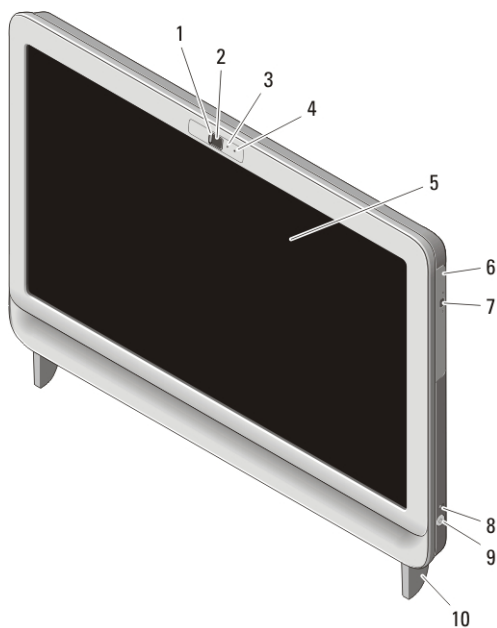

Dell Vostro 360

Πληροφορίες για τη ρύθμιση και τα χαρακτηριστικά

Σχετικά με τις προειδοποιήσεις

 **ΠΡΟΕΙΔΟΠΟΙΗΣΗ: Η ΠΡΟΕΙΔΟΠΟΙΗΣΗ** επισημαίνει ενδεχόμενο κίνδυνο για υλική ζημιά, τραυματισμό ή θάνατο.

Μπροστινή όψη

Αριθμός 1. Μπροστινή όψη

- | | |
|--|--------------------------|
| 1. κάλυμμα κάμερας για προστασία απορρήτου | 4. μικρόφωνο |
| 2. κάμερα | 5. οθόνη |
| 3. λυχνία δραστηριότητας κάμερας | 6. μονάδα οπτικού δίσκου |